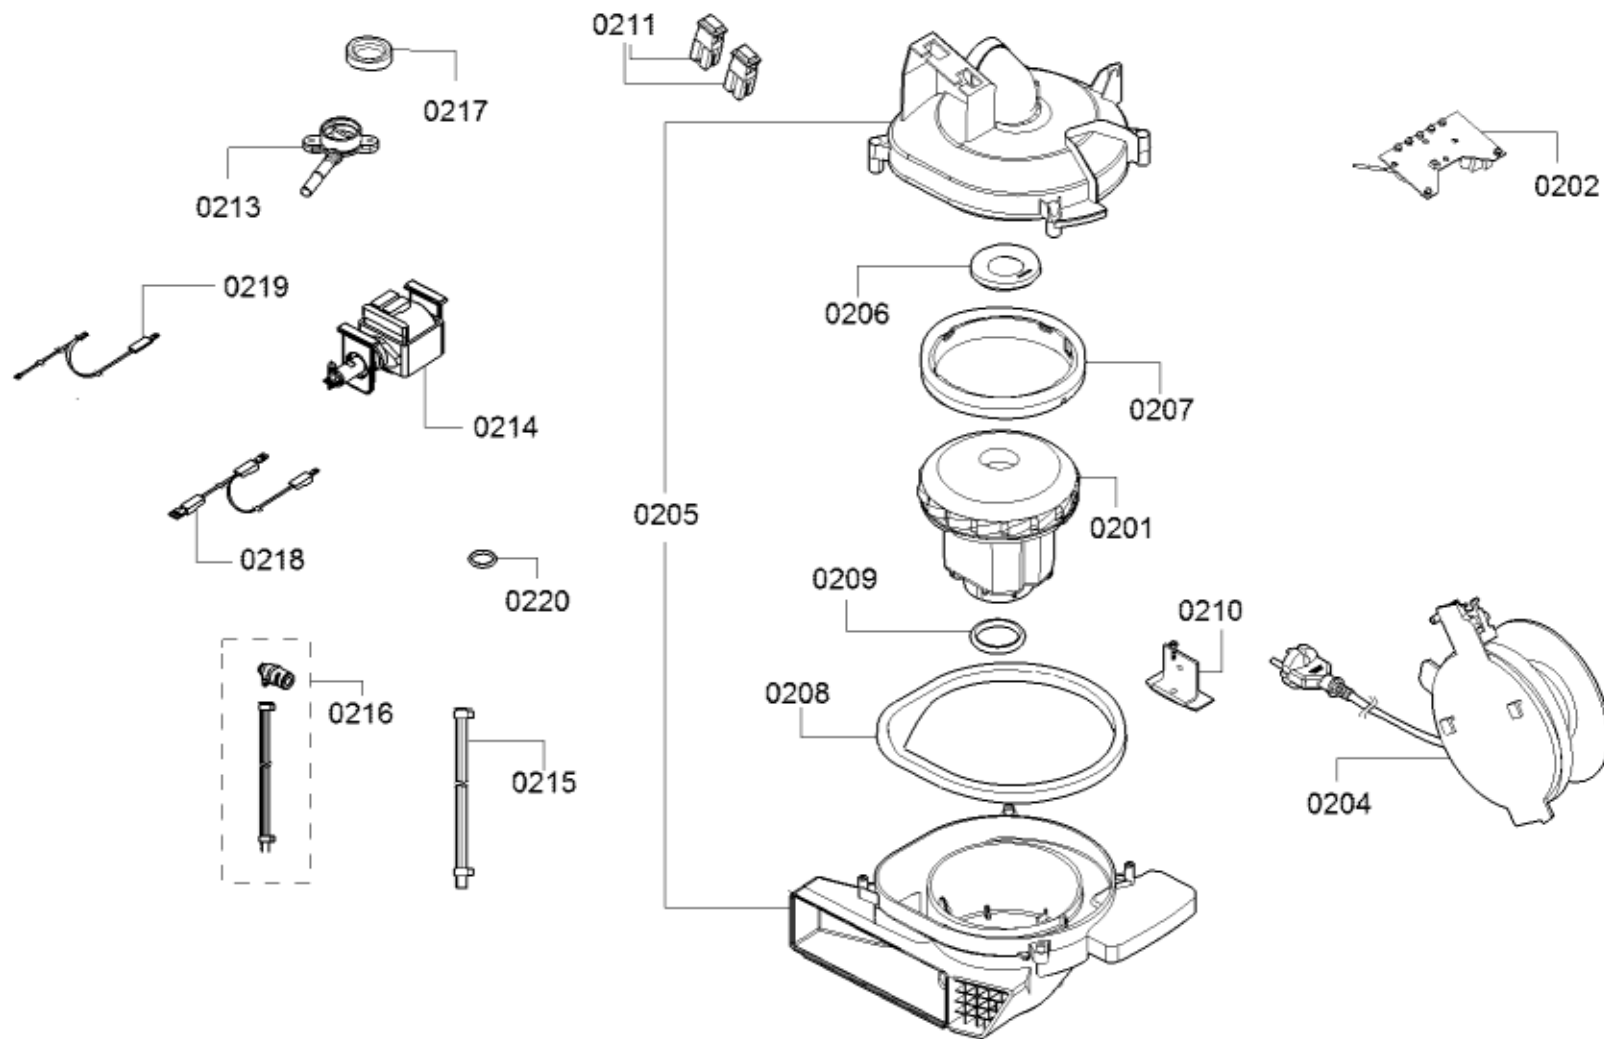

Positionsnr	Ersatzteilnummr	Ersatz	Beschreibung
0105	00799138		Abdeckung
0106	00799154		Abdeckung
0107	12009524		Aufnahme
0109	00636694		Verschluss
0111	11031455		Gehäuseteil
0112	11031456		Gehäuseteil
0121	00757568		Rad
0123	00757483		Träger
0130	00757495		Dichtung
8001	00797502		Filter
8002	00794784		Ausblasfilter
8005	12000118		Filterschaum
8006	00797694		Filterschaum
8007	12027276		Turbodüse
0101	11031450		Deckel
0104	11001063		Gehäuseteil
0102	11031461		Gehäuseteil
0103	11031466		Gehäuseteil
0108	12010240		Verschluss
0110	00636693		Kappe
0115	00756406		Dichtung
0116	12027268		Einsatz
0118	00794777		Rad
0119	12010474		HEPA Hygienefilter
0120	00757488		Ausblasfilter
0122	00797623		Schwamm
0113	00794718		Verbindungssatz
0114	00797625		Stutzen

0108	12034131		Verschluss
0109	12034130		Verschluss
8008	12008036		Matratzendüse

Positionsnr	Ersatzteilnummr	Ersatz	Beschreibung
0209	00631453		Dichtung
0216	12010583		Schlauch
8001	00797502		Filter
8002	00794784		Ausblasfilter
8005	12000118		Filterschaum
8006	00797694		Filterschaum
8007	12027276		Turbodüse
0201	12010473		Motor
0202	10003897		Motorsteuerungsmodul
0203	10006273		Schalter
0204	12009144		Kabeltrommel
0205	12010472		Abdeckung
0206	00757479		Dichtung
0207	00794770		Stossdämpfer
0208	00756766		Dichtung
0210	10003893		Triac
0213	00757497		Ventilsitz
0214	00757496		Pumpe
0215	10001902		Schlauch
0217	10006928		Dichtung
0218	10003892		Draht
0219	10003891		Draht
0220	00757487		Dichtung
0211	10006273		Schalter
8008	12008036		Matratzendüse
0204	12029037		Anschlusskabel