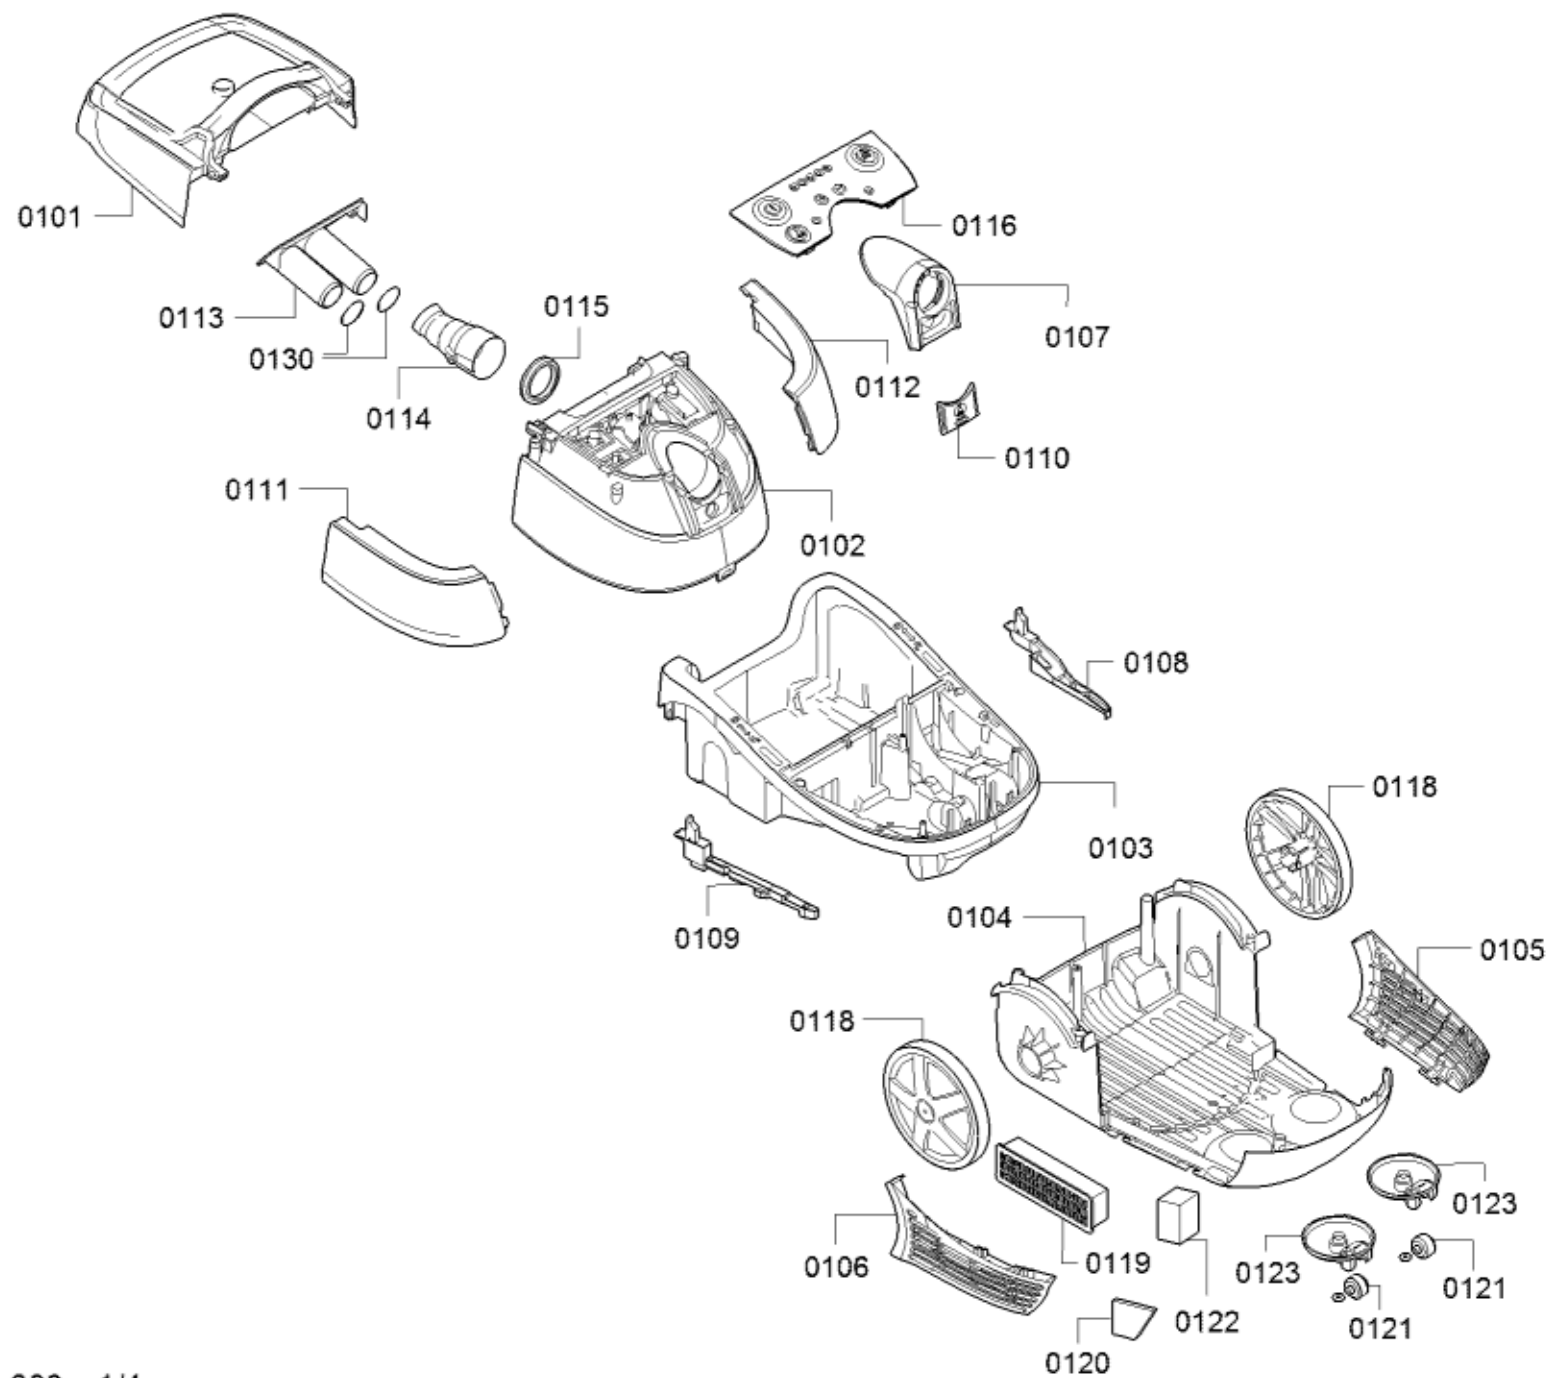

Positionsnr	Ersatzteilnummr	Ersatz	Beschreibung
0401	00145666		Saugschlauch
0402	00793500		Teleskoprohr
0403	00797613		Bodendüse
0404	00797616		Bodendüse
0405	00794892		Bürste
0406	12027276		Turbodüse
0407	00793493		Saugbürste
0409	12008016		Staubsaugerbeutel
0411	00797715		Bürste
0412	00757511		Fugendüse
0413	00797745		Sprühdüse
0414	11000375		Hartbodendüse
0415	00797720		Hartbodendüse
0416	12000906		Düse
8001	00797502		Filter
8002	00794784		Ausblasfilter
8005	12000118		Filterschaum
8006	00797694		Filterschaum
8007	12027276		Turbodüse
0408	17003177		Reiniger
8008	12008036		Matratzendüse

Positionsnr	Ersatzteilnummr	Ersatz	Beschreibung
0105	00799138		Abdeckung
0106	00799154		Abdeckung
0107	12009524		Aufnahme
0109	00636694		Verschluss
0111	11031455		Gehäuseteil
0112	11031456		Gehäuseteil
0121	00757568		Rad
0123	00757483		Träger
0130	00757495		Dichtung
8001	00797502		Filter
8002	00794784		Ausblasfilter
8005	12000118		Filterschaum
8006	00797694		Filterschaum
8007	12027276		Turbodüse
0101	11031450		Deckel
0104	11001063		Gehäuseteil
0102	11031461		Gehäuseteil
0103	11031466		Gehäuseteil
0108	12010240		Verschluss
0110	00636693		Kappe
0115	00756406		Dichtung
0116	12027268		Einsatz
0118	00794777		Rad
0119	12010474		HEPA Hygienefilter
0120	00757488		Ausblasfilter
0122	00797623		Schwamm
0113	00794718		Verbindungssatz
0114	00797625		Stutzen