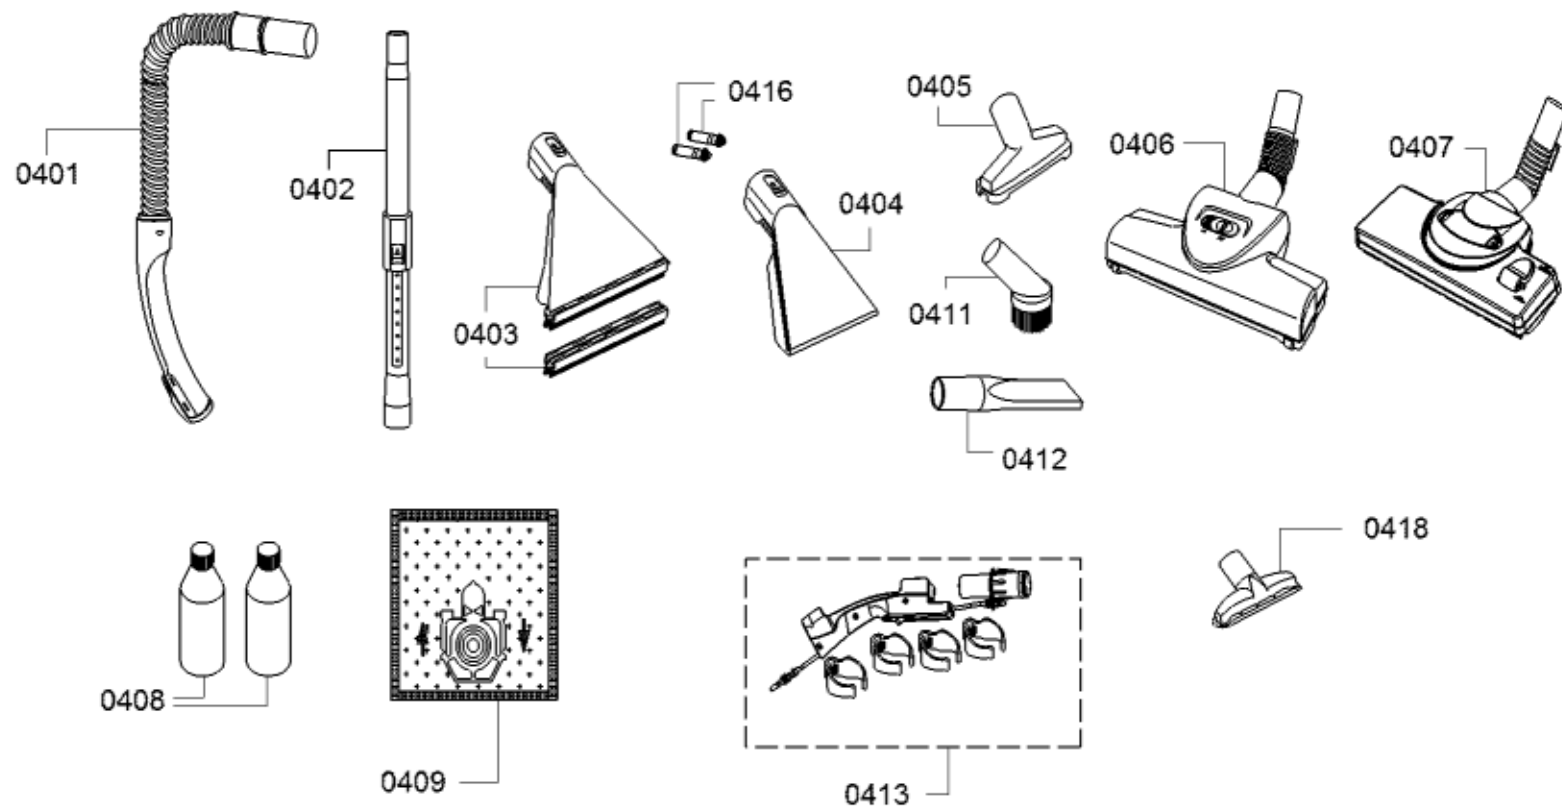

Positionsnr	Ersatzteilnummr	Ersatz	Beschreibung
0209	00631453		Dichtung
0216	12010583		Schlauch
8001	00797502		Filter
8002	00794784		Ausblasfilter
8004	00311724		Reiniger
8005	12000118		Filterschaum
8006	00797694		Filterschaum
8007	12027276		Turbodüse
0201	12010473		Motor
0202	10003897		Motorsteuerungsmodul
0203	10006273		Schalter
0204	12009144		Kabeltrommel
0205	12010472		Abdeckung
0206	00757479		Dichtung
0207	00794770		Stossdämpfer
0208	00756766		Dichtung
0210	10003893		Triac
0213	00757497		Ventilsitz
0214	00757496		Pumpe
0215	10001902		Schlauch
0217	10006928		Dichtung
0218	10003892		Draht
0219	10003891		Draht
0220	00757487		Dichtung
0211	10006273		Schalter
0204	12029037		Anschlusskabel

Positionsnr	Ersatzteilnummr	Ersatz	Beschreibung
0105	00799138		Abdeckung
0106	00799154		Abdeckung
0107	12027275		Gehäuseteil
0109	12034130		Verschluss
0111	11038492		Gehäuseteil
0112	11038493		Gehäuseteil
0121	00757568		Rad
0123	00757483		Träger
0130	00757495		Dichtung
8001	00797502		Filter
8002	00794784		Ausblasfilter
8004	00311724		Reiniger
8005	12000118		Filterschaum
8006	00797694		Filterschaum
8007	12027276		Turbodüse
0101	11038491		Deckel
0102	11035258		Gehäuseteil
0103	11031465		Gehäuseteil
0104	11001063		Gehäuseteil
0108	12034131		Verschluss
0110	10010757		Gehäuseteil
0113	00794718		Verbindungssatz
0114	00797625		Stutzen
0115	00756406		Dichtung
0116	12027268		Einsatz
0118	00794777		Rad
0119	12010474		HEPA Hygienefilter
0120	00757488		Ausblasfilter

Positionsnr	Ersatzteilnummr	Ersatz	Beschreibung
0401	00145666		Saugschlauch
0402	00793500		Teleskoprohr
0403	00797613		Bodendüse
0404	00797616		Bodendüse
0405	00794892		Bürste
0406	12027276		Turbodüse
0407	00793493		Saugbürste
0408	00311724		Reiniger
0409	12008016		Staubsaugerbeutel
0411	00797715		Bürste
0412	00757511		Fugendüse
0413	00797745		Sprühdüse
0416	12000906		Düse
8001	00797502		Filter
8002	00794784		Ausblasfilter
8004	00311724		Reiniger
8005	12000118		Filterschaum
8006	00797694		Filterschaum
8007	12027276		Turbodüse