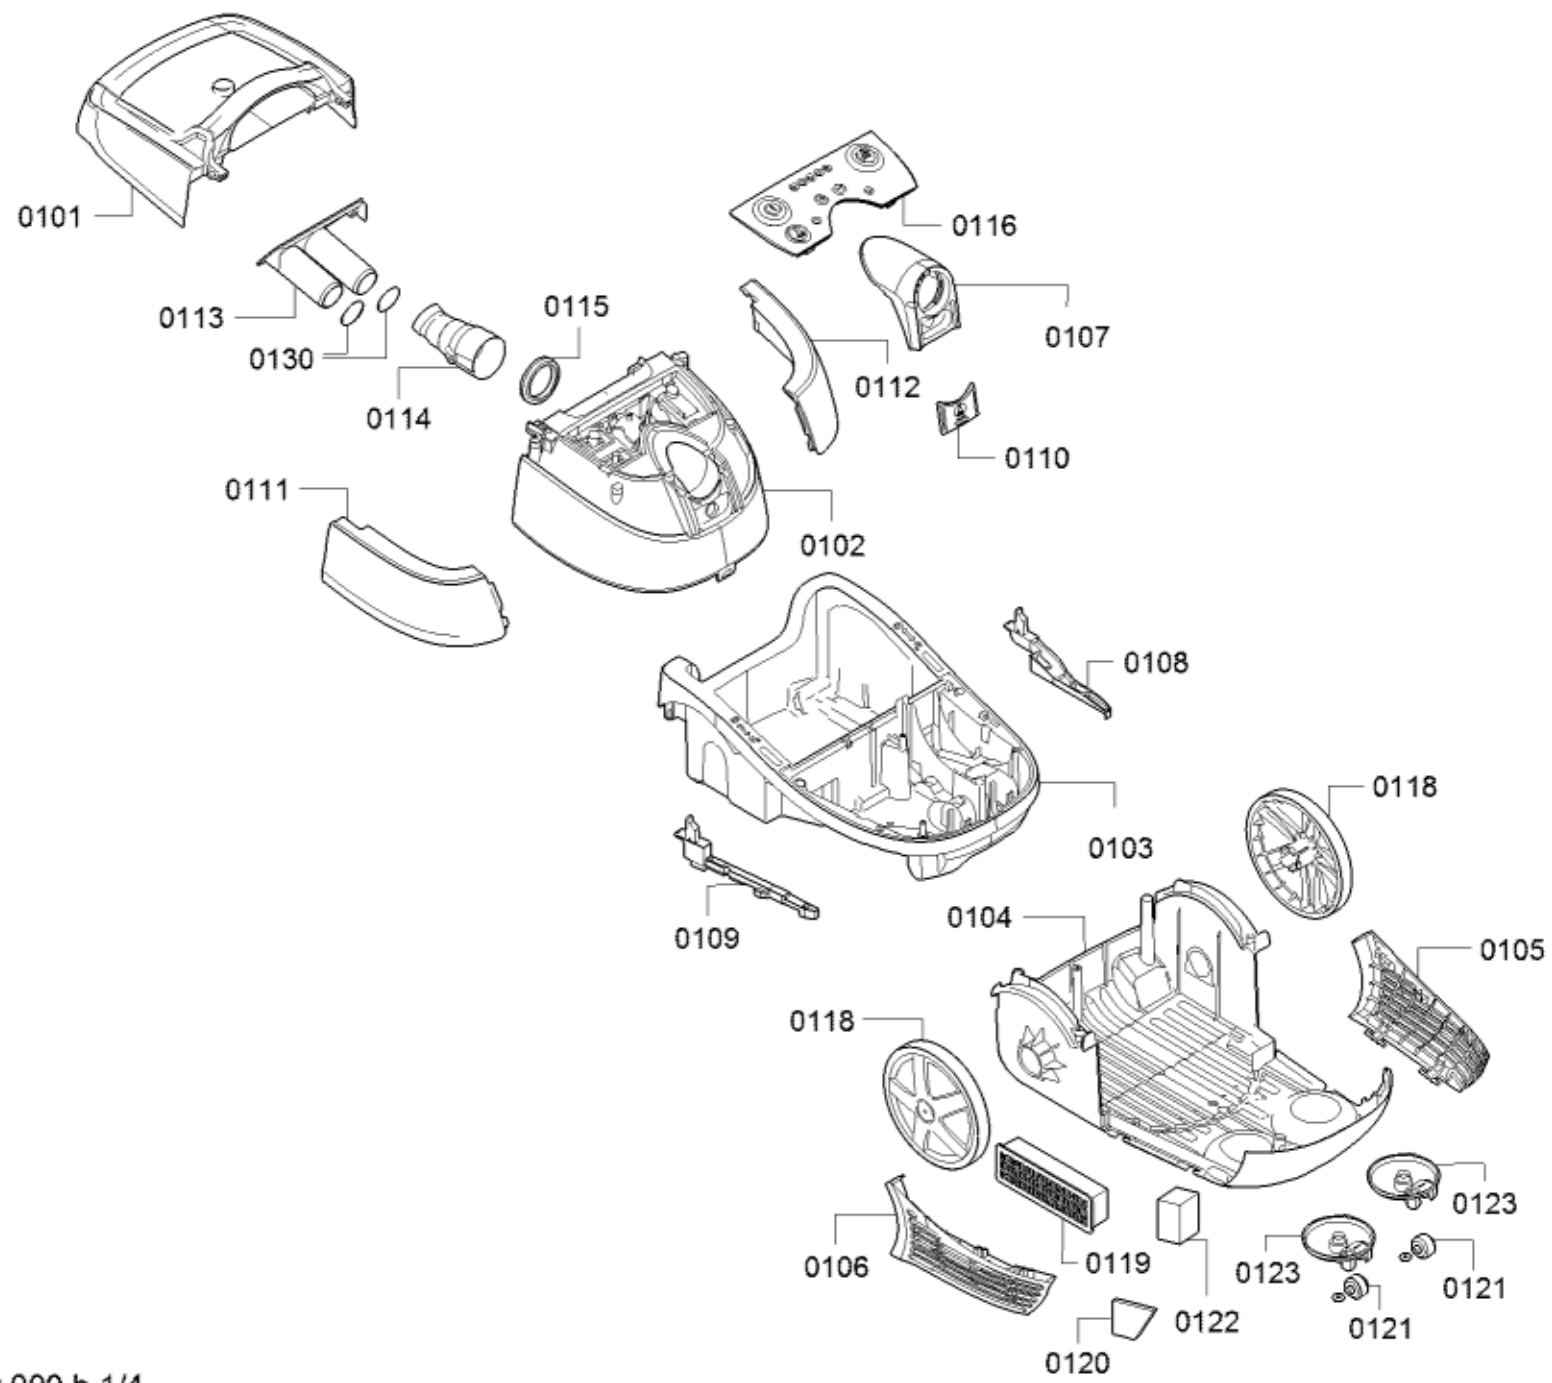

Positionsnr	Ersatzteilnummr	Ersatz	Beschreibung
0209	00631453		Dichtung
0216	12010583		Schlauch
8001	00797502		Filter
8002	00794784		Ausblasfilter
8004	00311724		Reiniger
8005	12000118		Filterschaum
8006	00797694		Filterschaum
8007	12027276		Turbodüse
0201	12010473		Motor
0202	10003897		Motorsteuerungsmodul
0203	10006273		Schalter
0204	12009144		Kabeltrommel
0205	12010472		Abdeckung
0206	00757479		Dichtung
0207	00794770		Stossdämpfer
0208	00756766		Dichtung
0210	10003893		Triac
0213	00757497		Ventilsitz
0214	00757496		Pumpe
0215	10001902		Schlauch
0217	10006928		Dichtung
0218	10003892		Draht
0219	10003891		Draht
0220	00757487		Dichtung
0211	10006273		Schalter
0204	12029037		Anschlusskabel

Positionsnr	Ersatzteilnummr	Ersatz	Beschreibung
0105	00799138		Abdeckung
0106	00799154		Abdeckung
0107	12027275		Gehäuseteil
0109	12034130		Verschluss
0111	11038492		Gehäuseteil
0112	11038493		Gehäuseteil
0121	00757568		Rad
0123	00757483		Träger
0130	00757495		Dichtung
8001	00797502		Filter
8002	00794784		Ausblasfilter
8004	00311724		Reiniger
8005	12000118		Filterschaum
8006	00797694		Filterschaum
8007	12027276		Turbodüse
0101	11038491		Deckel
0102	11035258		Gehäuseteil
0103	11031465		Gehäuseteil
0104	11001063		Gehäuseteil
0108	12034131		Verschluss
0110	10010757		Gehäuseteil
0113	00794718		Verbindungssatz
0114	00797625		Stutzen
0115	00756406		Dichtung
0116	12027268		Einsatz
0118	00794777		Rad
0119	12010474		HEPA Hygienefilter
0120	00757488		Ausblasfilter

Positionsnr	Ersatzteilnummr	Ersatz	Beschreibung
0401	00145666		Saugschlauch
0402	00793500		Teleskoprohr
0403	00797613		Bodendüse
0404	00797616		Bodendüse
0405	00794892		Bürste
0406	12027276		Turbodüse
0407	00793493		Saugbürste
0408	00311724		Reiniger
0409	12008016		Staubsaugerbeutel
0411	00797715		Bürste
0412	00757511		Fugendüse
0413	00797745		Sprühdüse
0416	12000906		Düse
8001	00797502		Filter
8002	00794784		Ausblasfilter
8004	00311724		Reiniger
8005	12000118		Filterschaum
8006	00797694		Filterschaum
8007	12027276		Turbodüse