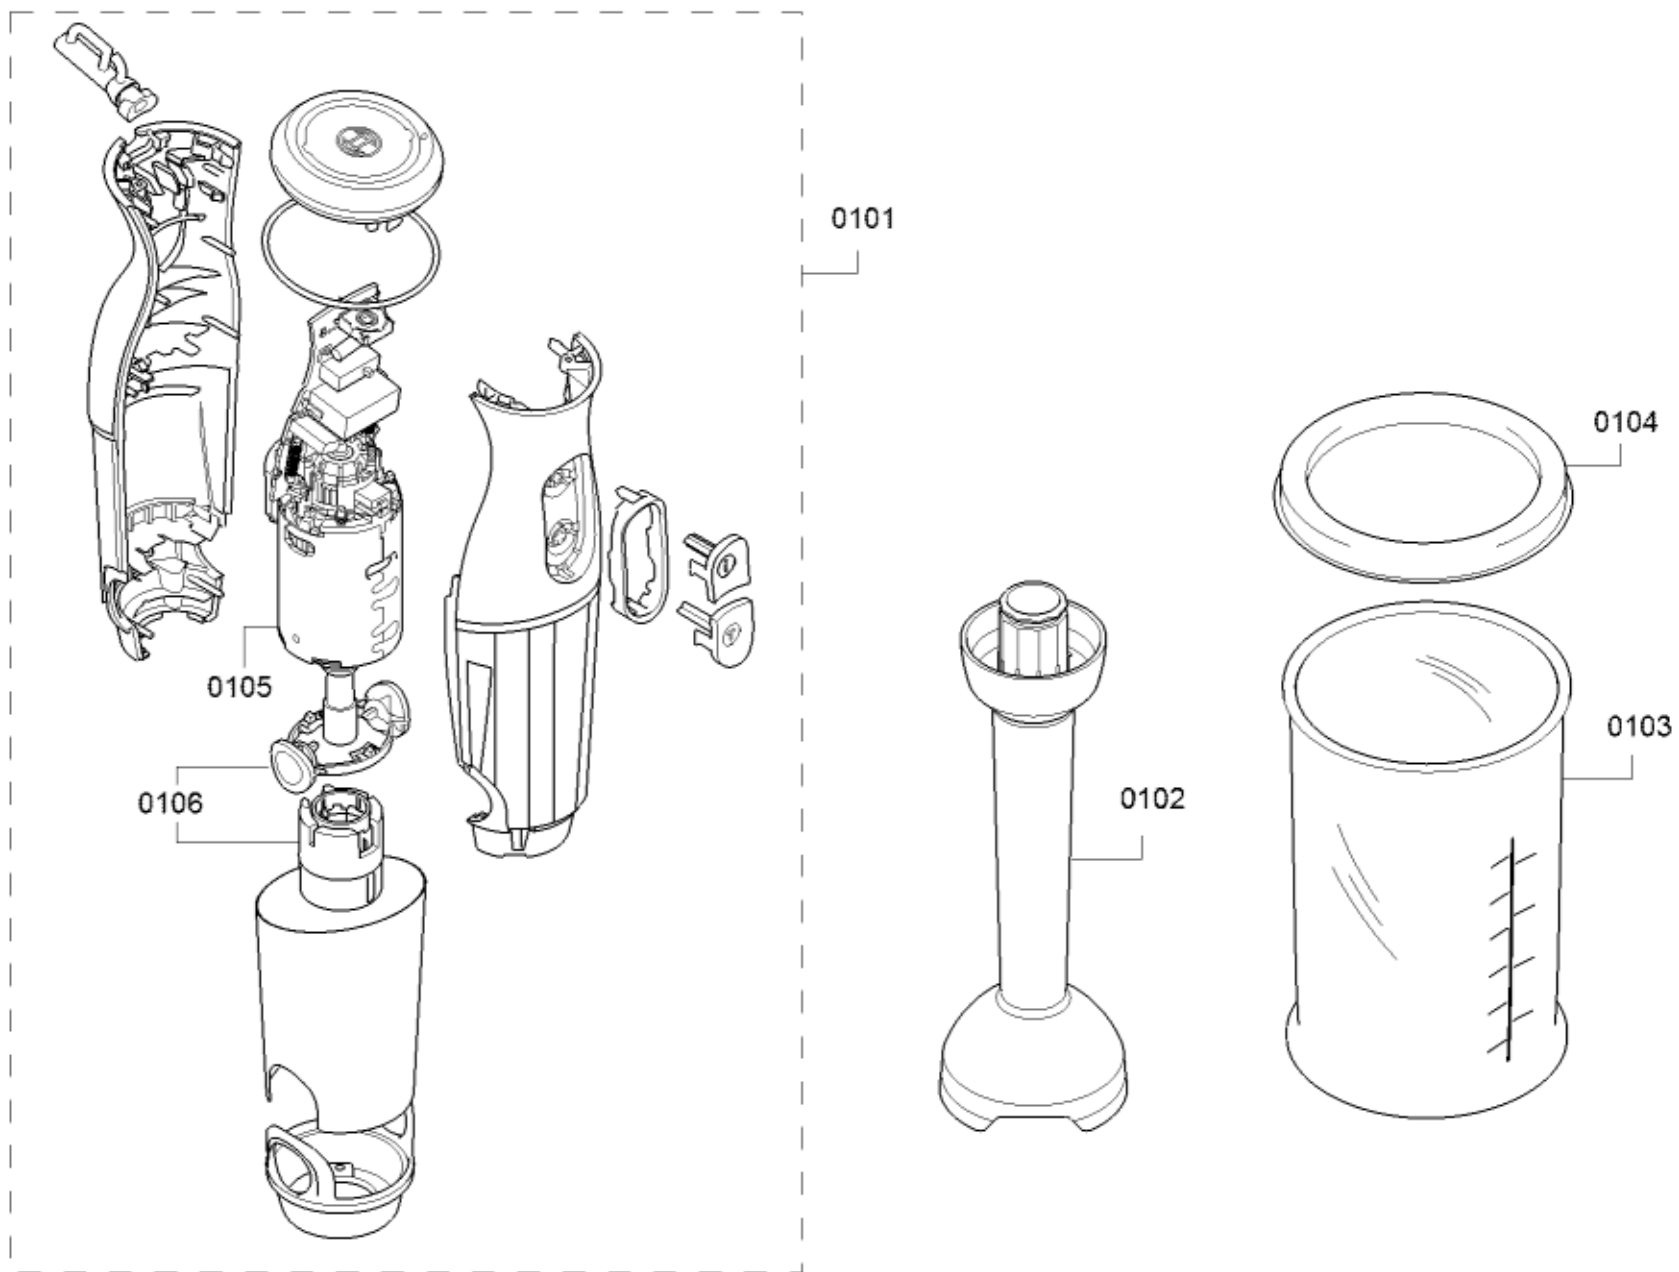

<b>Positionsnr</b>	<b>Ersatzteilnummr</b>	<b>Ersatz</b>	<b>Beschreibung</b>
0101	00753476		Antrieb
0102	00753475		Mixer
0103	00657243		Messbecher
0104	00630718		Deckel
8000	00753479		Passierstab
8012	12028091		Bürste
0105	12035538		Motor
0106	10016147		Auswurfhebel
8001	00753480		Universalzerkleinerer
8002	12027396		Universalzerkleinerer
8003	00753124		Rührbesen