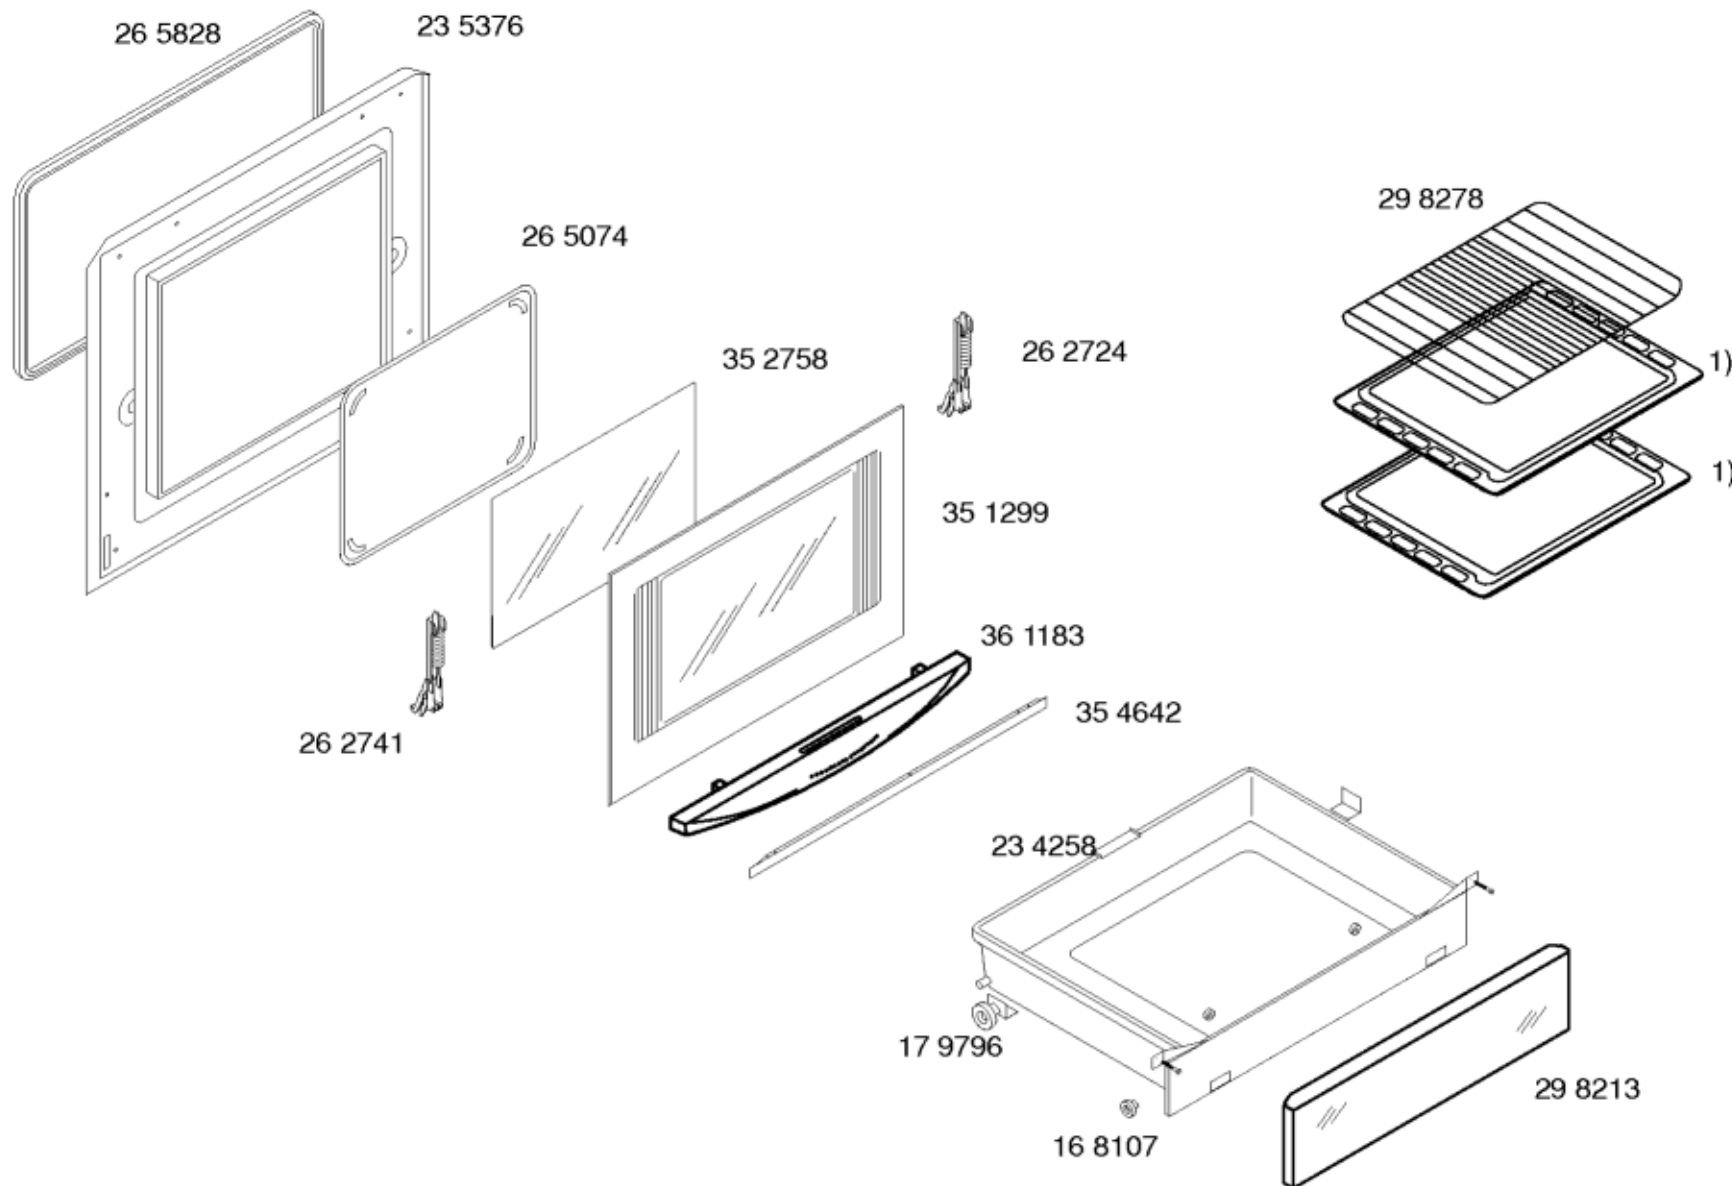

Mat. - Nr. - Konstante
3740

Gebrauchsanweisung
52 7942
V01
52 8550
V02

- 1) 23 5905
- 2) 35 2493
- 3) 16 8053
- 4) 16 4414
- 5) 26 7357
- 6) 26 7359
- 7) 26 7356
- 8) 17 3897
- 9) 17 3898
- 10) 17 3896

Mat. - Nr. - Konstante
3740

- 1) 17 9794
- 2) 18 1969
- 3) 17 5733

Mat.-Nr. - Konstante
3740

1) 35 3489

Mat. - Nr. - Konstante
3740

- 1) 26 2733
- V01
- 48 1048
- V02

Mat.-Nr. - Konstante
3740

- 1) 16 9339
- 2) 17 3894
- 3) 17 3895
- 4) 26 8642
- 5) 26 8643
- 6) 26 8641
- 7) 26 8074
- 8) 26 8075
- 9) 26 8073
- 10) 26 8072
- 11) 17 4634
- 12) 17 5430
- 13) 17 5431
- 14) 17 5432
- Duesensatz Erdgas
17 4049
- Duesensatz
Fluessiggas
17 4048

Positionsnr	Ersatzteilnummr	Ersatz	Beschreibung
0001	00528550		Gebrauchsanleitung
0100	00235905		Gehäuseseitenteil
0101	00235902		Gehäuse-Rückteil
0103	00235907		Leiste
0104	00235906		Gehäuseteil
0105	00267900		Blech
0106	00164416		Scharnierbolzen
0107	00164505		Scharnierbolzen
0108	00267710		Scharnier
0109	00267711		Scharnier
0110	00164414		Scharnier
0111	00352493		Auszugschiene
0112	00164457		Fuss
0113	00164521		Lagerbock
0114	00164520		Lagerbock
0115	00236006		Tischplatte
0116	00168053		Auflage
0117	00268009	00444739	Gitter
0118	00173896		Brennerdeckel
0119	00173897		Brennerdeckel
0120	00173898		Brennerdeckel
0121	00267356		Brennerkopf
0122	00267357		Brennerkopf
0123	00267359		Brennerkopf
0124	00235919		Deckel
0125	00212790		Rahmen
0126	00212791		Rahmen
0127	00298200		Blech