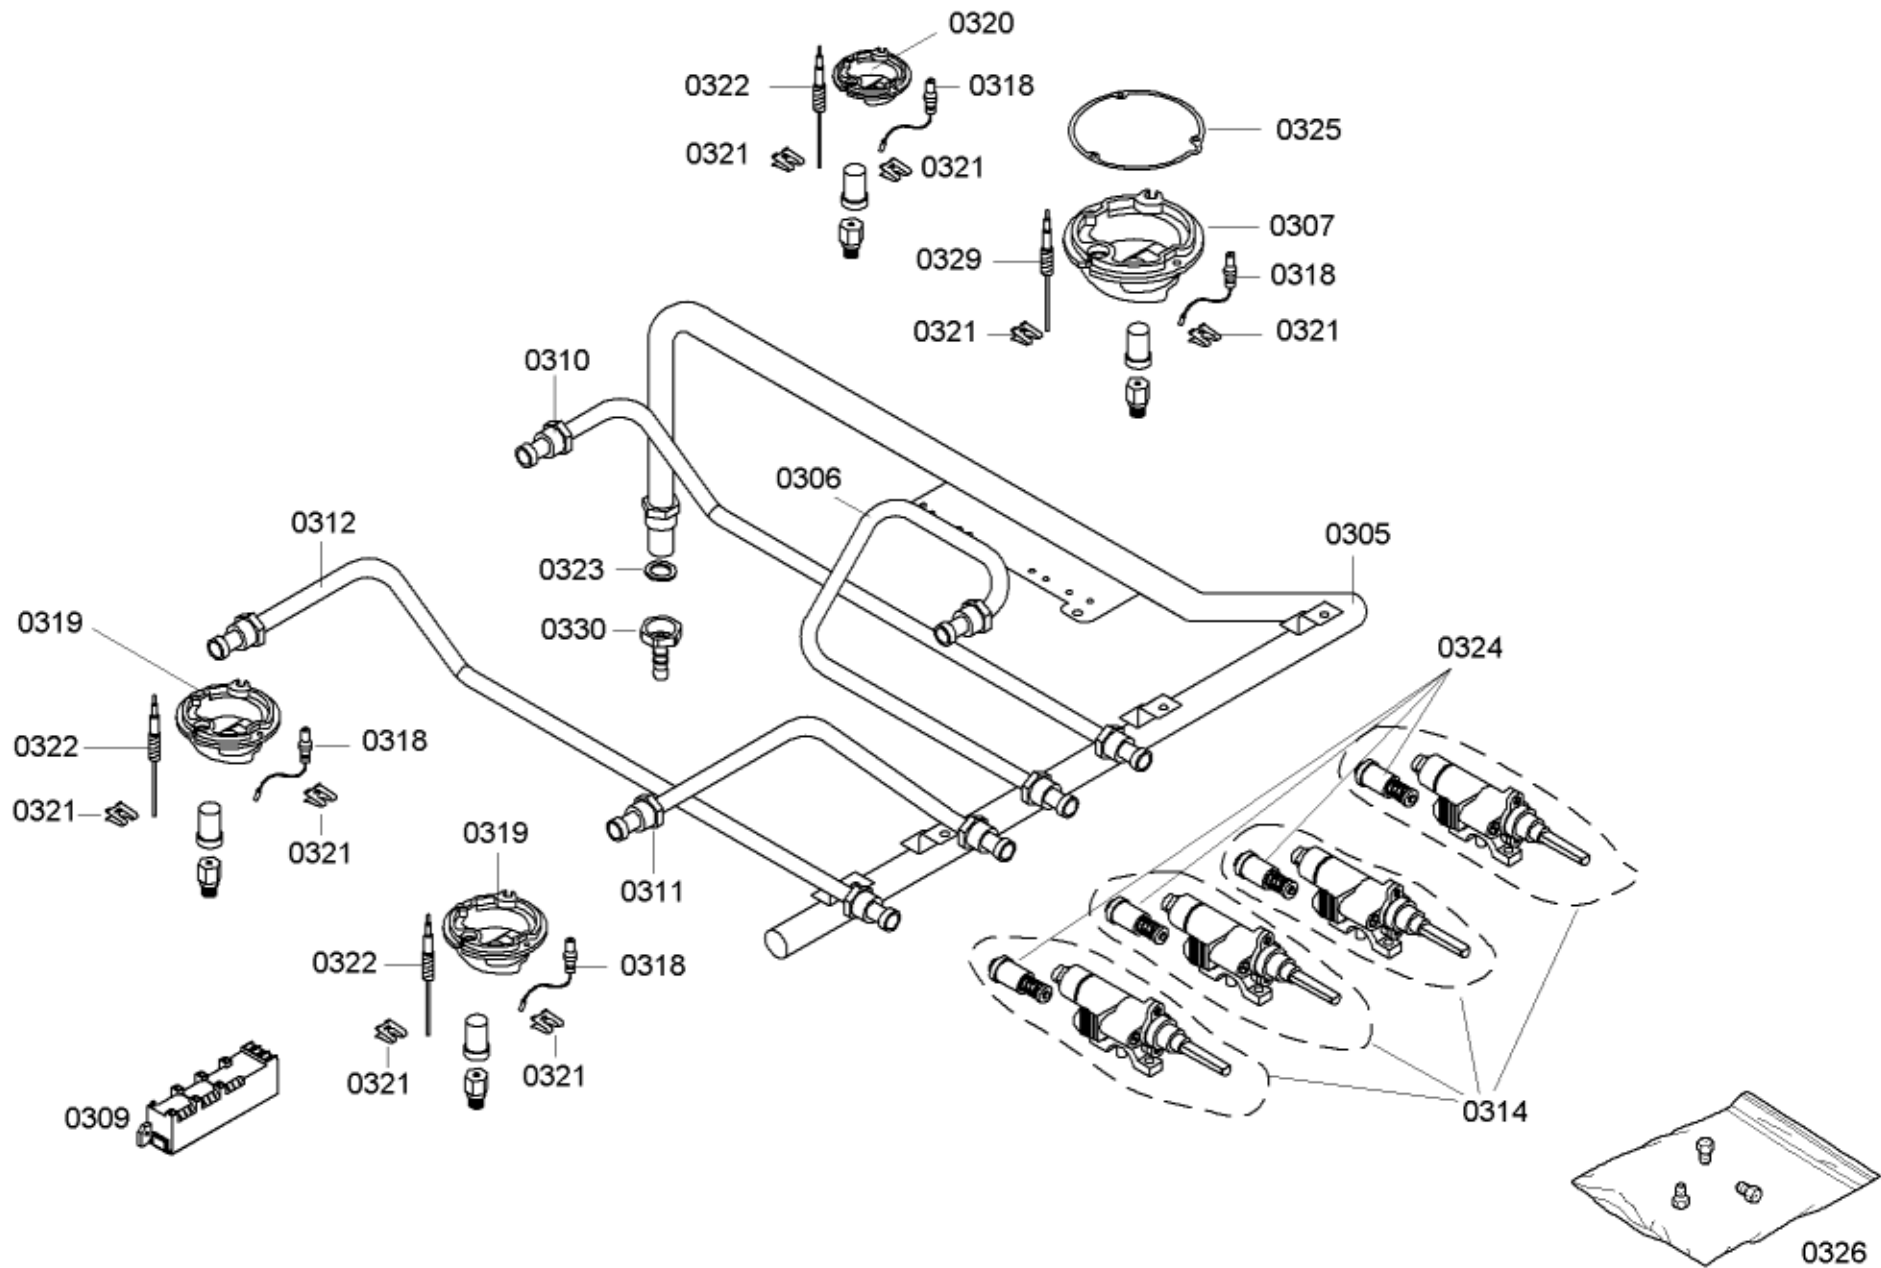

<b>Positionsnr</b>	<b>Ersatzteilnummr</b>	<b>Ersatz</b>	<b>Beschreibung</b>
0102	00183187		Scharnier
0103	00183188		Scharnier
0104	00183189	00183188	Scharnier
0101	00473401		Abdeckung

<b>Positionsnr</b>	<b>Ersatzteilnummr</b>	<b>Ersatz</b>	<b>Beschreibung</b>
0210	00183201		Rost
0203	00478294		Mulde
0204	00608032		Brennerring
0205	00608031		Brennerdeckel
0206	00608034		Brennerring
0207	00608033		Brennerring
0208	00608030		Brennerdeckel
0209	00608029		Brennerdeckel
0201	00473110		Rost

<b>Positionsnr</b>	<b>Ersatzteilnummr</b>	<b>Ersatz</b>	<b>Beschreibung</b>
0324	00419045		Elektromagnet
0314	00489676		Gashahn
0305	00473242		Rohr
0319	00642808		Brennerkelch
0306	00663720		Rohrverbindungsstück
0307	00642809		Brennerkelch
0310	00663718		Rohrverbindungsstück
0311	00663719		Rohrverbindungsstück
0312	00663717		Rohrverbindungsstück
0320	00642810	00267951	Brennerkelch
0322	00608035		Thermoelement
0329	00608036		Thermoelement
0325	00183253		Dichtung
0323	00183423		Dichtung
0309	00183252	00642298	Zündtransformator
0318	00608038		Zündkopf
0321	00183433	00176866	Klammer
0330	00418981		Anschlusseinheit
0326	00611032		Düsensatz Flüssiggas
0326	00611033		Düsensatz Erdgas
0326	00611034		Düsensatz Erdgas

<b>Positionsnr</b>	<b>Ersatzteilnummr</b>	<b>Ersatz</b>	<b>Beschreibung</b>
0411	00183234		Temperaturregler
0414	00494206		Taste
0418	00473243		Uhr
0404	00473400		Bedienblende
0434	00494202		Rosette
0408	00494203		Rosette
0407	00494204		Rosette
0403	00183229		Feder
0419	00183235		Wahlschalter
0402	00438824		Drehgriff
0433	00489675		Schalter
0421	00493886		Linse
0422	00493887	00493888	Kontrolllampe
0423	00493888		Kontrolllampe