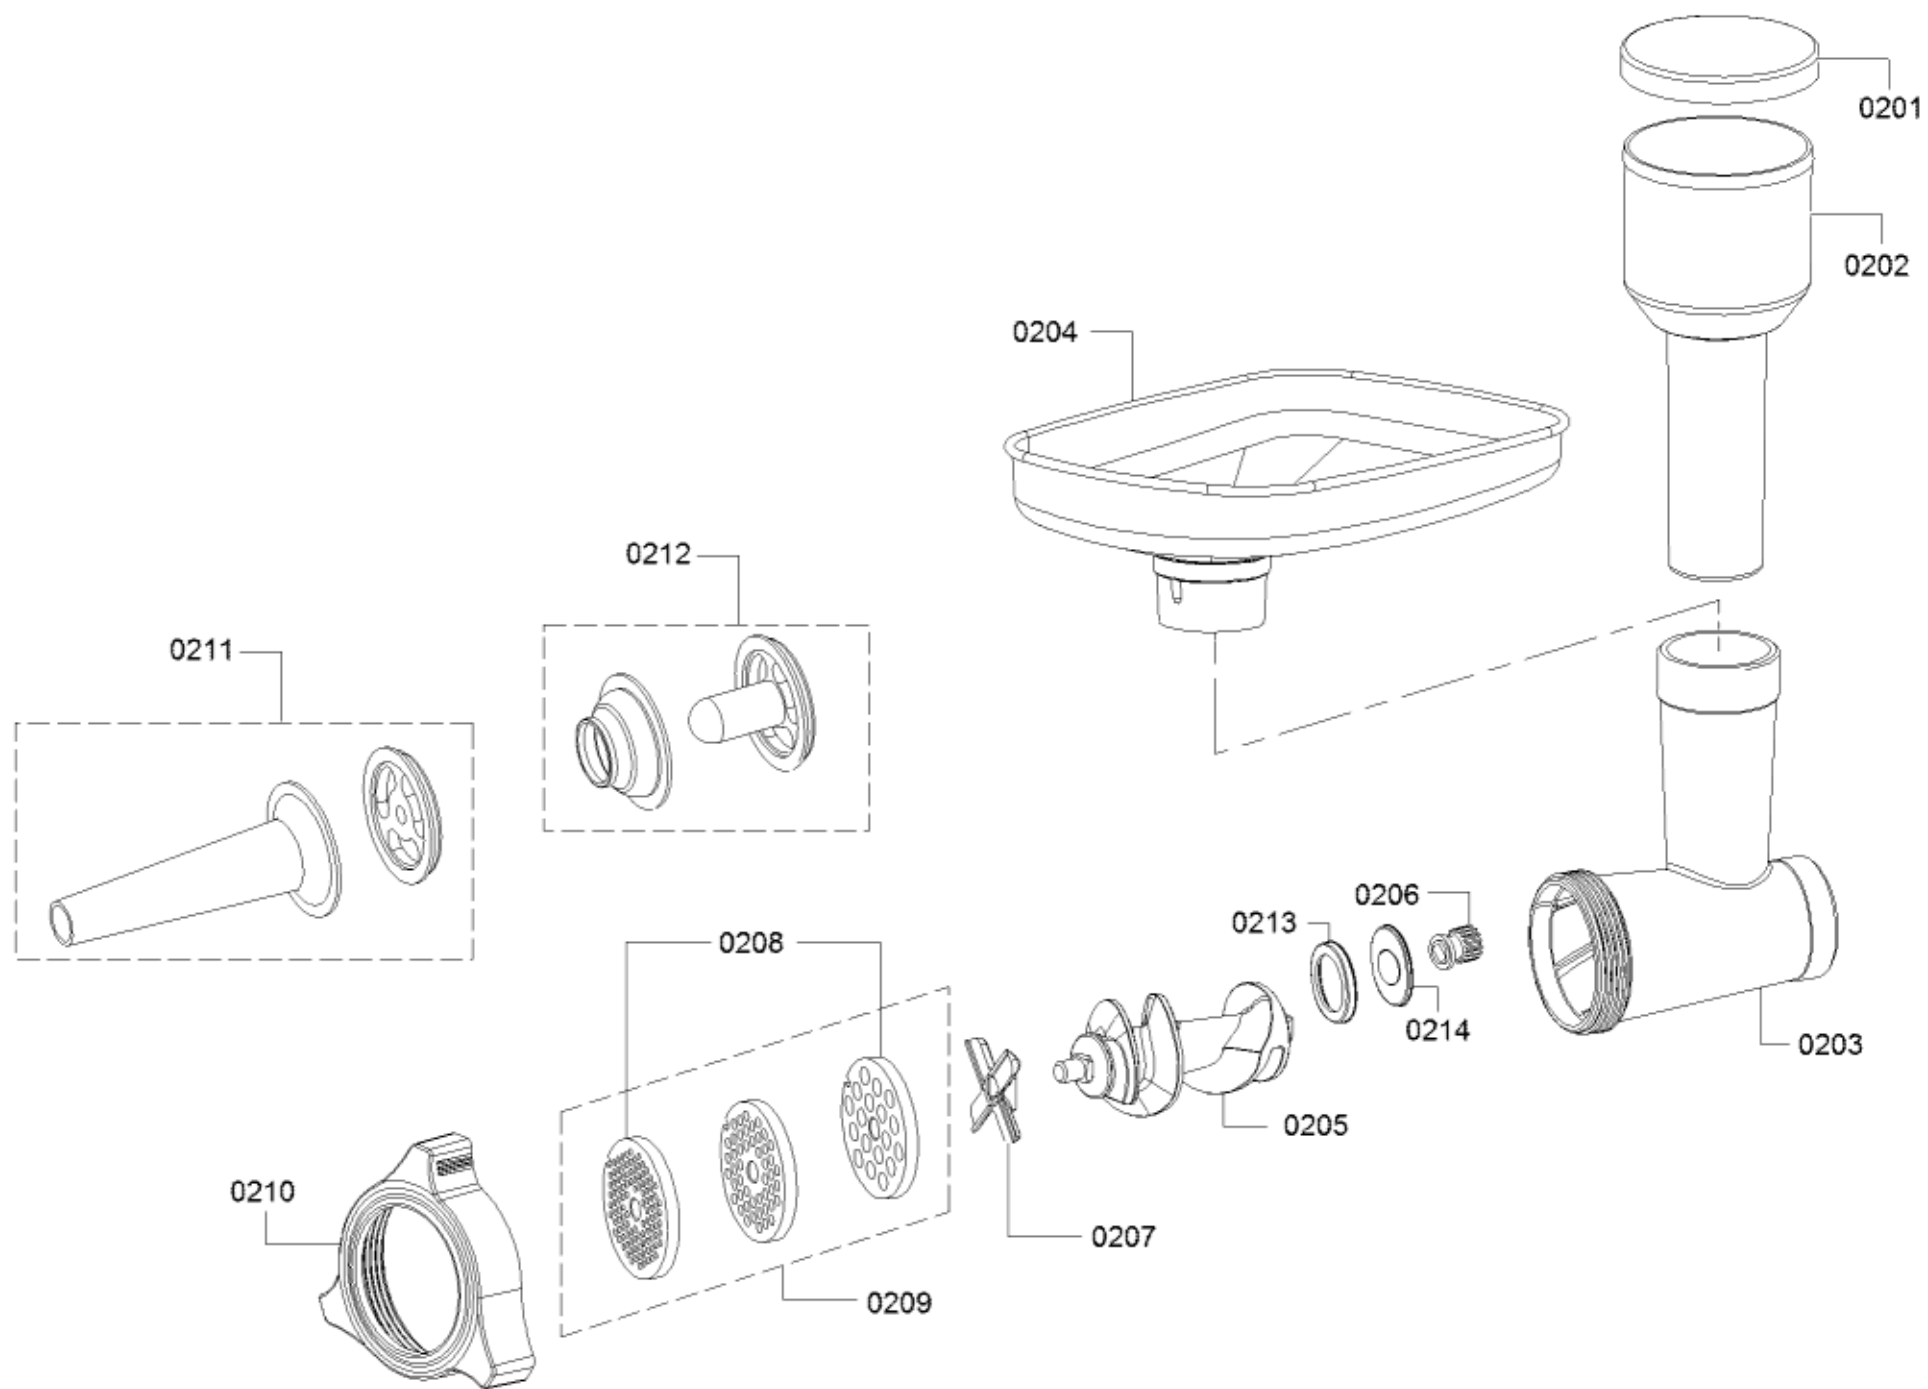

Positionsnr	Ersatzteilnummr	Ersatz	Beschreibung
0101	00748592		Gehäuse-Vorderteil
0109	00748593		Motor
0102	00748587		Gehäuse
0108	00753366		Flansch
0107	00629817		Dichtung
0111	00753367		Behälter
0113	00748589		Gehäuse-Unterteil
0114	00629818		Gummifuss
0106	00753368		Tastensatz
0105	00629819		Rahmen
0115	00753372		Anschlusskabel
0104	00753377		Motorsteuerungsmodul
0112	00629821		Sicherung elektrisch
0103	00753374		Behälter
0116	00753376		Dämpfer
0117	00753376		Dämpfer
0118	00753376		Dämpfer
8800	00403680		Fleischwolf
8401	00789756		Gebrauchsanleitung
0110	00639009		Bügel

Positionsnr	Ersatzteilnummr	Ersatz	Beschreibung
0206	00753348		Mitnehmer
0202	00753383		Stopfer
0201	00629847		Abdeckung
0204	00748614		Einfüllschale
0203	00753388		Gehäuse
0205	00753389		Förderschnecke
0207	00629851		Messer
0209	00629852		Lochscheibe
0210	00629853		Schraubring
0211	00753390		Wurststopfer
0212	00629854		Kebbe-Einsatz
8800	00403680		Fleischwolf
8401	00789756		Gebrauchsanleitung
0213	10003402		Dichtung
0214	10003401		Unterlegscheibe
0215	00422143		Schraube