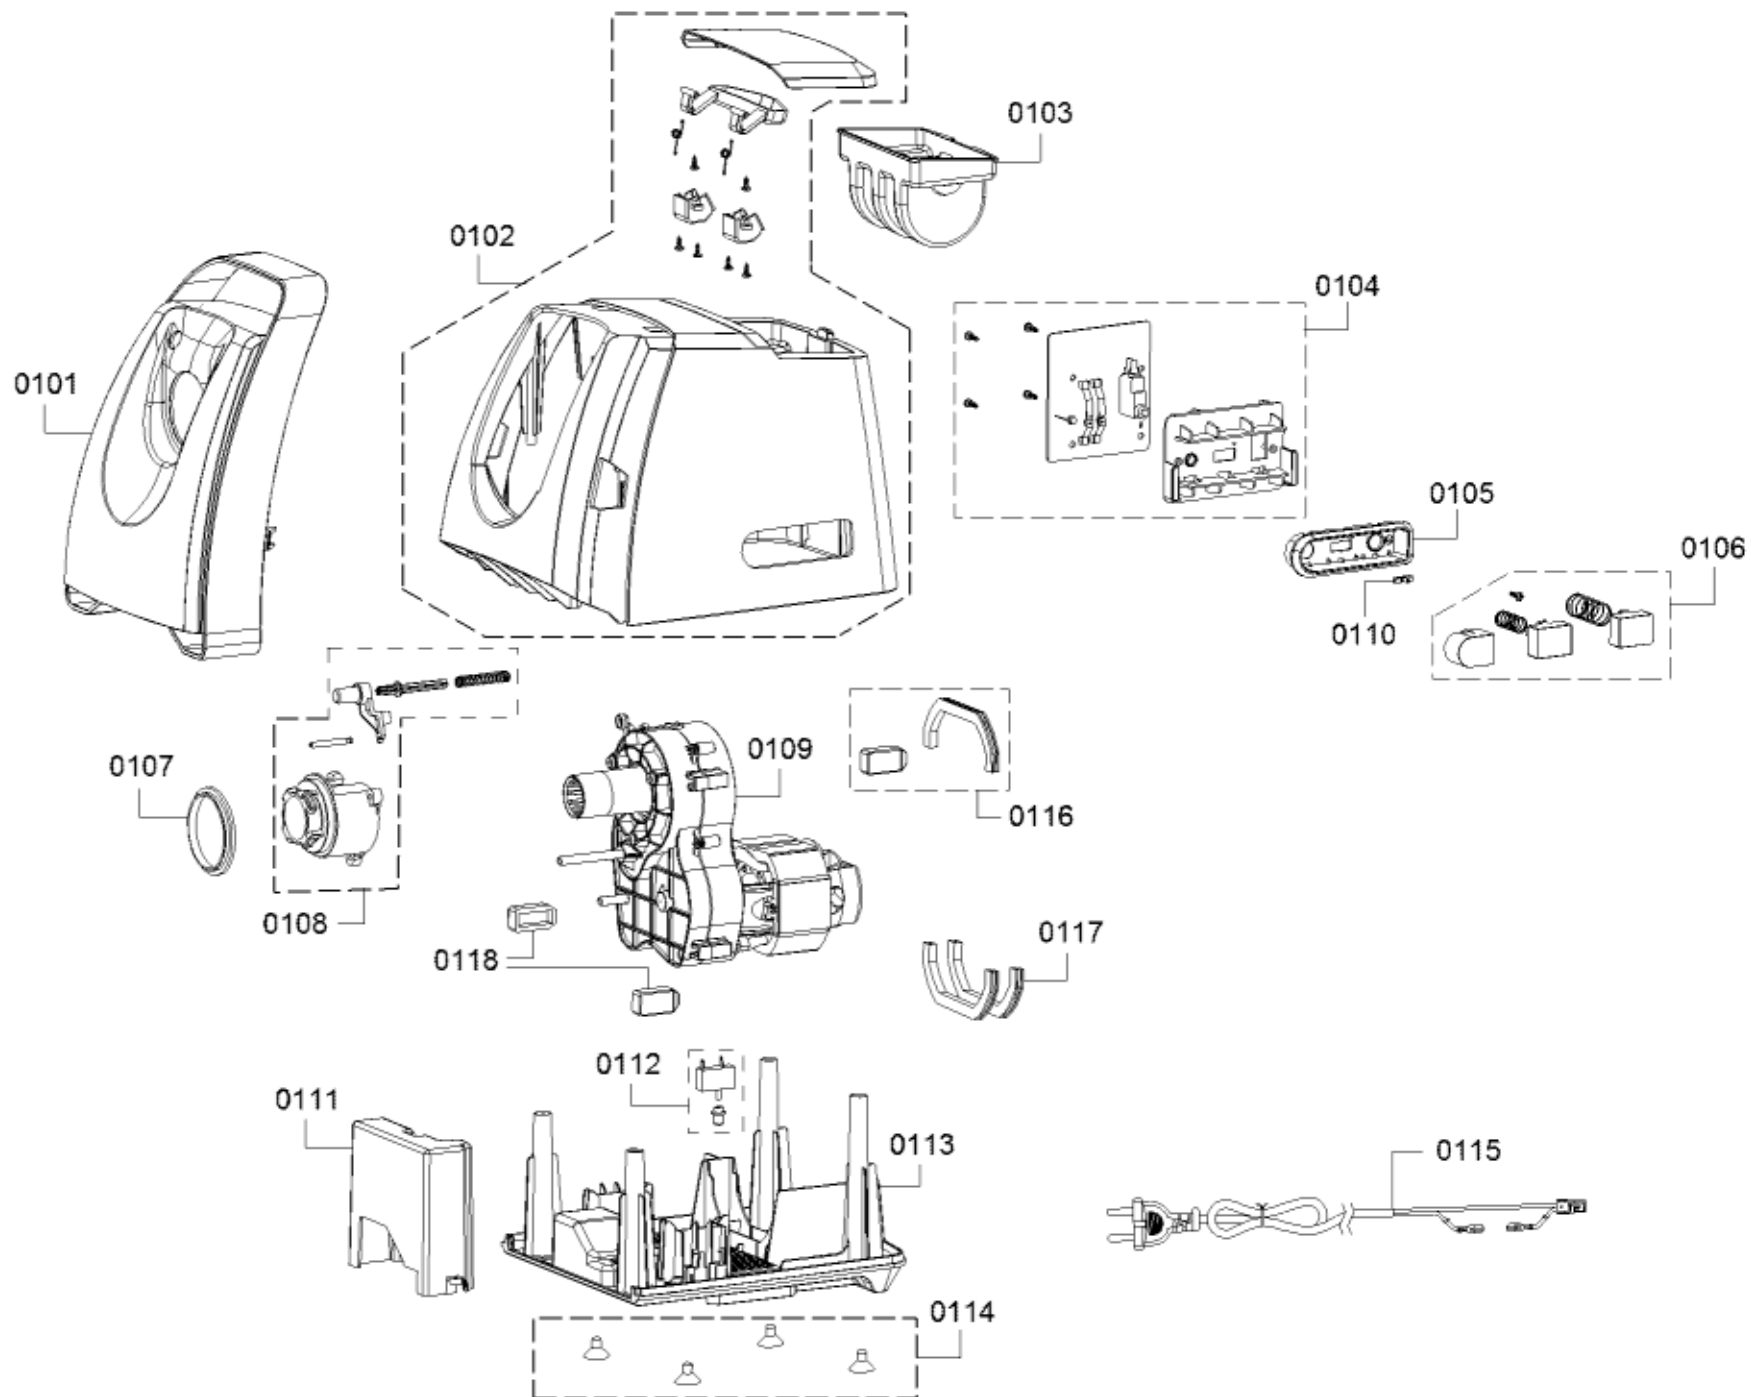

Positionsnr	Ersatzteilnummr	Ersatz	Beschreibung
0101	00748592		Gehäuse-Vorderteil
0109	00748593		Motor
0102	00748587		Gehäuse
0108	00753366		Flansch
0107	00629817		Dichtung
0111	00753367		Behälter
0113	00748589		Gehäuse-Unterteil
0114	00629818		Gummifuss
0106	00753368		Tastensatz
0105	00629819		Rahmen
0115	00753372		Anschlusskabel
0104	00753377		Motorsteuerungsmodul
0112	00629821		Sicherung elektrisch
0103	00753374		Behälter
0116	00753376		Dämpfer
0117	00753376		Dämpfer
0118	00753376		Dämpfer
8800	00403680		Fleischwolf
8401	00789756		Gebrauchsanleitung
0110	00639009		Bügel

Positionsnr	Ersatzteilnummr	Ersatz	Beschreibung
0206	00753348		Mitnehmer
0202	00753383		Stopfer
0201	00629847		Abdeckung
0204	00748614		Einfüllschale
0203	00753388		Gehäuse
0205	00753389		Förderschnecke
0207	00629851		Messer
0209	00629852		Lochscheibe
0210	00629853		Schraubring
0211	00753390		Wurststopfer
0212	00629854		Kebbe-Einsatz
8800	00403680		Fleischwolf
8401	00789756		Gebrauchsanleitung
0213	10003402		Dichtung
0214	10003401		Unterlegscheibe
0215	00422143		Schraube

Positionsnr	Ersatzteilnummr	Ersatz	Beschreibung
8800	00403680		Fleischwolf
8401	00789756		Gebrauchsanleitung

Positionsnr	Ersatzteilnummr	Ersatz	Beschreibung
8800	00403680		Fleischwolf
8401	00789756		Gebrauchsanleitung