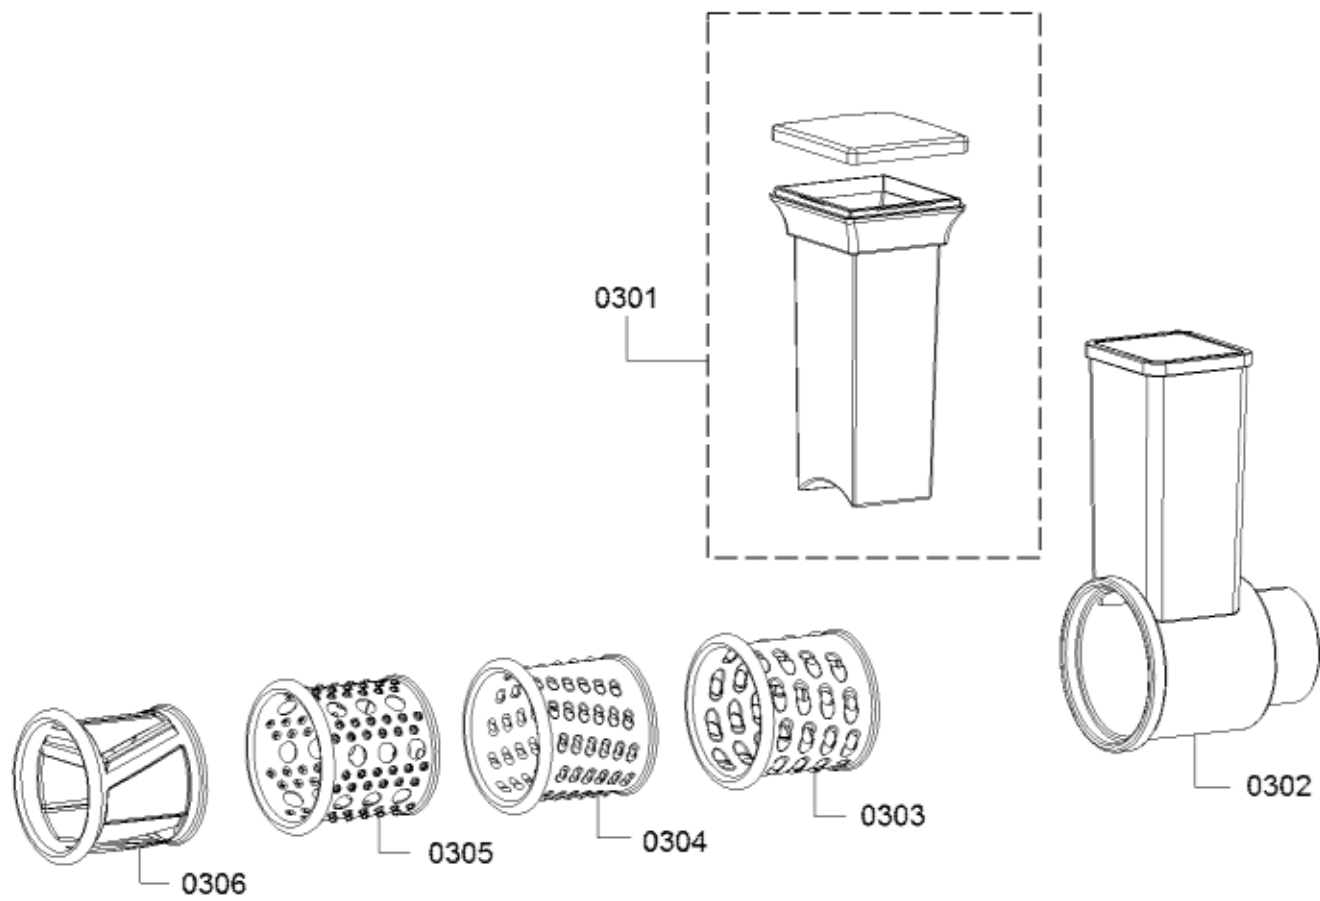

Positionsnr	Ersatzteilnummr	Ersatz	Beschreibung
0101	00748592		Gehäuse-Vorderteil
0109	00748593		Motor
0102	00748587		Gehäuse
0108	00753366		Flansch
0107	00629817		Dichtung
0111	00753367		Behälter
0113	00748589		Gehäuse-Unterteil
0114	00629818		Gummifuss
0106	00753368		Tastensatz
0105	00629819		Rahmen
0115	00753372		Anschlusskabel
0104	00753377		Motorsteuerungsmodul
0112	00629821		Sicherung elektrisch
0103	00753374		Behälter
0116	00753376		Dämpfer
0117	00753376		Dämpfer
0118	00753376		Dämpfer
8800	00403680		Fleischwolf
8401	00789756		Gebrauchsanleitung
0110	00639009		Bügel

Positionsnr	Ersatzteilnummr	Ersatz	Beschreibung
0206	00753348		Mitnehmer
0202	00753383		Stopfer
0201	00629847		Abdeckung
0204	00748614		Einfüllschale
0203	00753388		Gehäuse
0205	00753389		Förderschnecke
0207	00629851		Messer
0209	00629852		Lochscheibe
0210	00629853		Schraubring
0211	00753390		Wurststopfer
0212	00629854		Kebbe-Einsatz
8800	00403680		Fleischwolf
8401	00789756		Gebrauchsanleitung
0213	10003402		Dichtung
0214	10003401		Unterlegscheibe
0215	00422143		Schraube